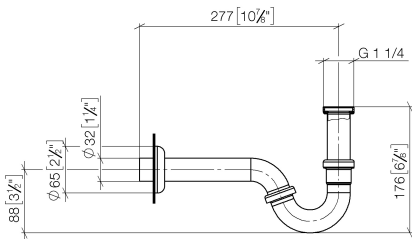

Siphon for bidet 1 1/4" - Brushed Champagne (22kt Gold)

IMO

10 050 970

• rosette Ø 65 mm

Fits: IMO, LULU, MADISON, MEM, TARA,
CL.1, LISSÉ, VAIA, META, CYO

	Brushed Champagne (22kt Gold)	10 050 970-46
	Chrome	10 050 970-00
	Brushed Platinum	10 050 970-06
	Platinum	10 050 970-08
	Durabronze (23kt Gold)	10 050 970-09
	Dark Chrome	10 050 970-19
	Light Gold	10 050 970-26
	Brushed Light Gold	10 050 970-27
	Brushed Durabronze (23kt Gold)	10 050 970-28
	Matte Black	10 050 970-33
	Brushed Bronze	10 050 970-42
	Champagne (22kt Gold)	10 050 970-47
	Brushed Chrome	10 050 970-93
	Brushed Dark Platinum	10 050 970-99

Siphon for bidet 1 1/4" - Brushed Champagne (22kt Gold)

10 050 970

mm [inches]

10 050 970

Parts for other finishes can be found here: [Chrome](#)

Spare parts list

No.	Item Number	Name	Quantity used	Delivery time
1	09 14 05 018 90	seal	2	2
2	09 28 23 011-46	pipe	1	30
3	09 23 30 021-46	nut	3	30
4	09 14 20 006 90	seal	1	2
5	09 14 05 027 90	seal	1	2
6	09 28 23 029-46	pipe	1	30
7	09 28 23 013-46	pipe	1	30
8	09 27 01 013-46	rosette	1	30